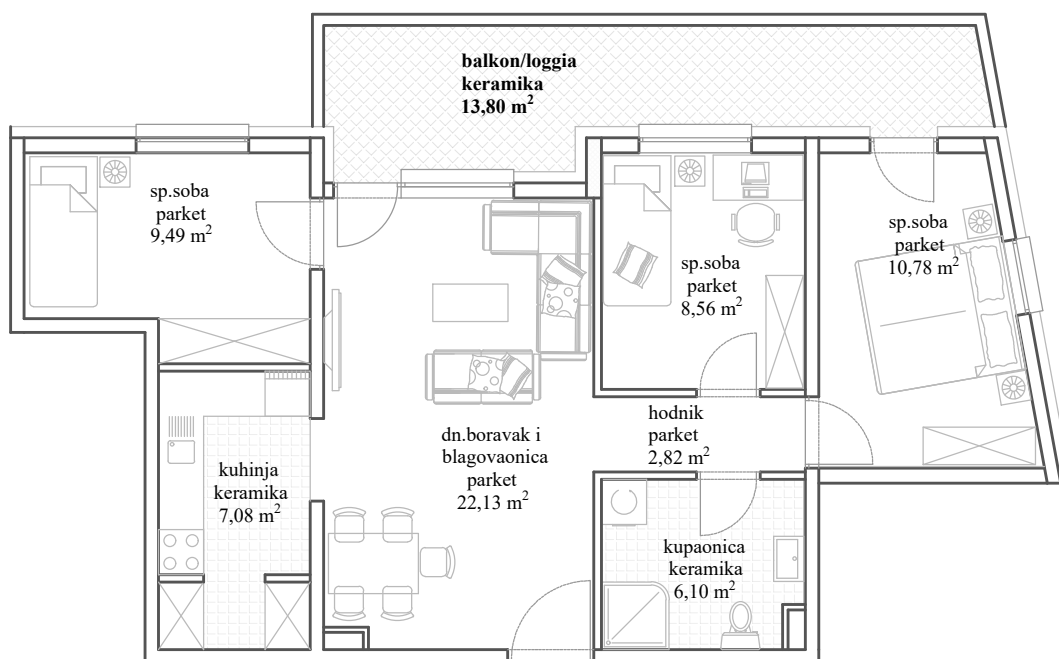

**STAN 11**  
**p= 71,30 m<sup>2</sup>**

STAN S11	
dn.boravak i blagovaonica	22,13
spavaća soba	9,49
spavaća soba	10,78
spavaća soba	8,56
kuhinja	7,08
kupaonica	6,10
hodnik	2,82
<b>Ukupno</b>	<b>66,96</b>
balkon/loggia 12,03x0,25 + 1,77x0,75 = 3,01+1,33	4,34
<b>Sveukupno</b>	<b>71,30</b>