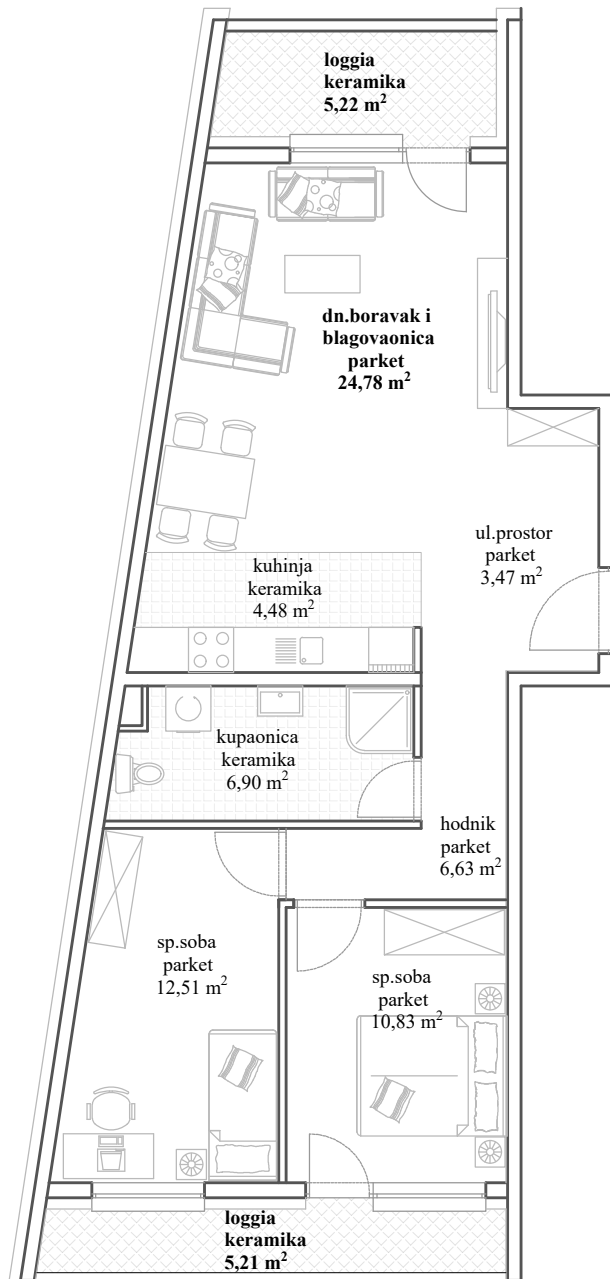

**STAN 12**  
**p= 77,43 m<sup>2</sup>**

STAN S12	
dn.boravak i blagovaonica	24,78
spavaća soba	12,51
spavaća soba	10,83
kuhinja	4,48
kupaonica	6,90
hodnik	6,63
ulazni prostor	3,47
<b>Ukupno</b>	<b>69,60</b>
loggia 5,22x0,75 + 5,21x0,75=3,92+3,91	7,83
<b>Sveukupno</b>	<b>77,43</b>