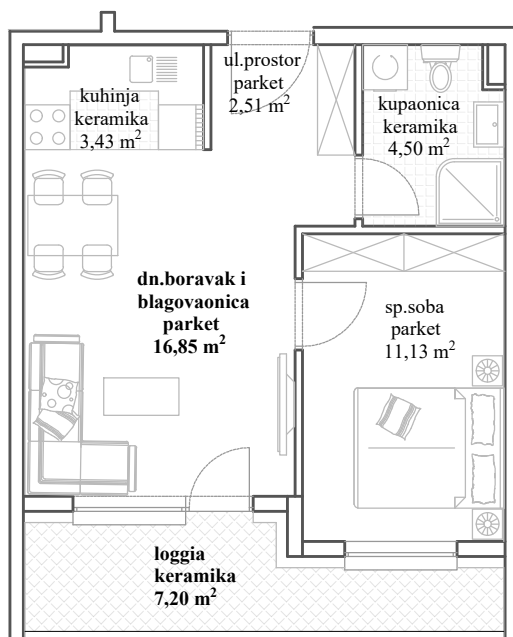

STAN 13
p= 43,81 m²

STAN S13	
dn.boravak i blagovaonica	16,85
spavaća soba	11,13
kuhinja	3,43
kupaonica	4,50
ulazni prostor	2,51
Ukupno	38,41
loggia 7,20x0,75	5,40
Sveukupno	43,81