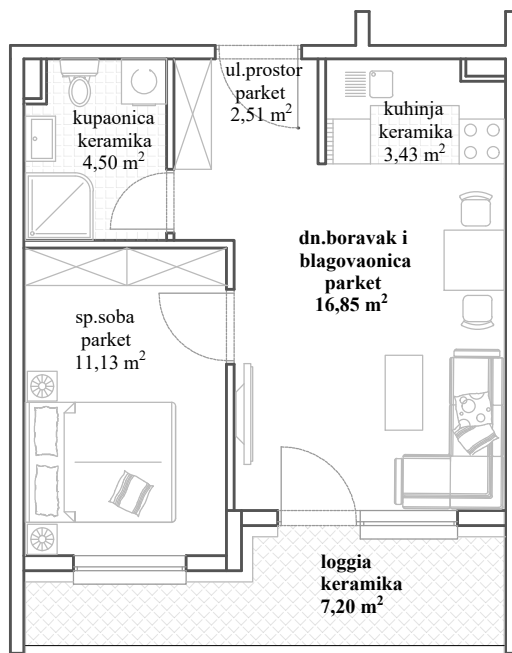

STAN 14
p= 43,81 m²

STAN S14	
dn.boravak i blagovaonica	16,85
spavaća soba	11,13
kuhinja	3,43
kupaonica	4,50
ulazni prostor	2,51
Ukupno	38,41
loggia 7,20x0,75	5,40
Sveukupno	43,81