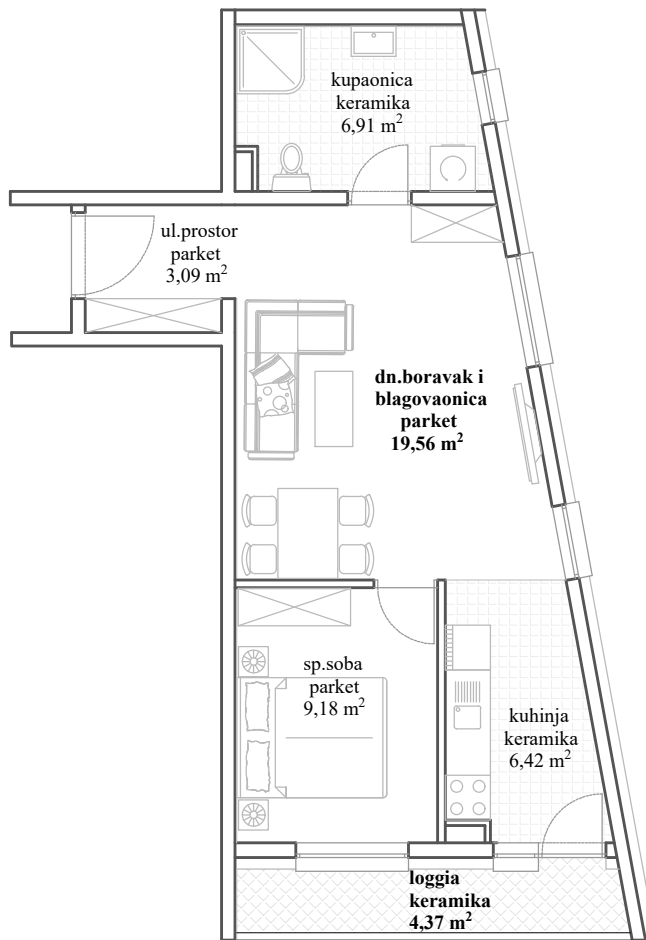

STAN 15
p= 48,44 m²

STAN S15	
dn.boravak i blagovaonica	19,56
spavaća soba	9,18
kuhinja	6,42
kupaonica	6,91
ulazni prostor	3,09
Ukupno	45,16
loggia 4,37x0,75	3,28
Sveukupno	48,44