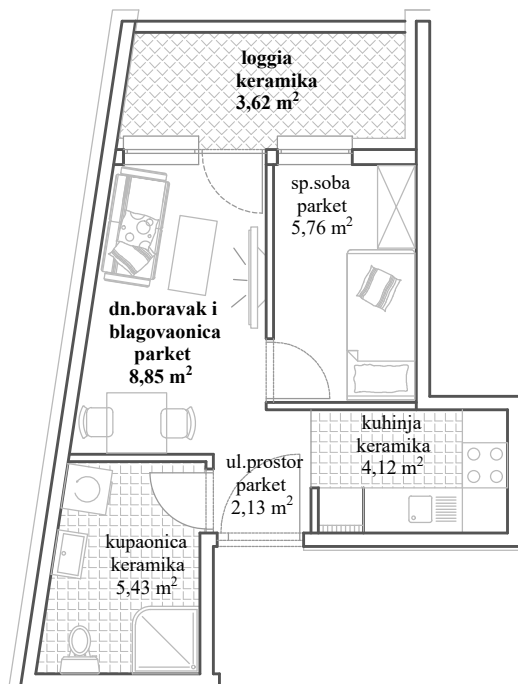

STAN 1
p= 29,91 m²

STAN S1	
dn.boravak i blagovaonica	8,85
spavaća soba	5,76
kuhinja	4,12
kupaonica	5,43
ulazni prostor	2,13
Ukupno	26,29
loggia 4,83x0,75=3,62	3,62
Sveukupno	29,91