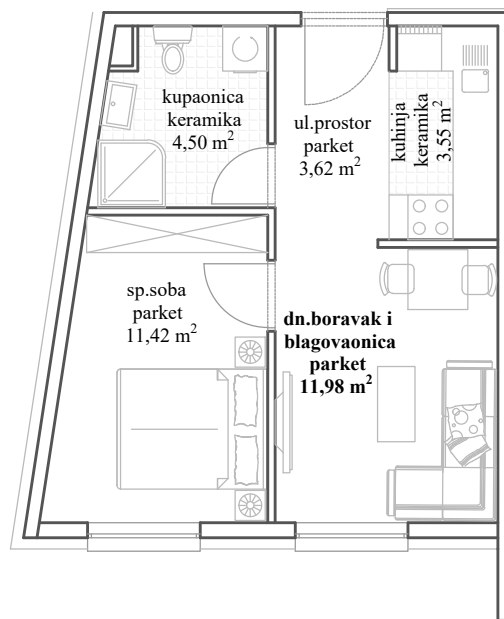

**STAN 2**  
**p= 35,07 m<sup>2</sup>**

<b>STAN S2</b>	
dn.boravak i blagovaonica	11,98
spavaća soba	11,42
kuhinja	3,55
kupaonica	4,50
ulazni prostor	3,62
<b>Ukupno</b>	<b>35,07</b>