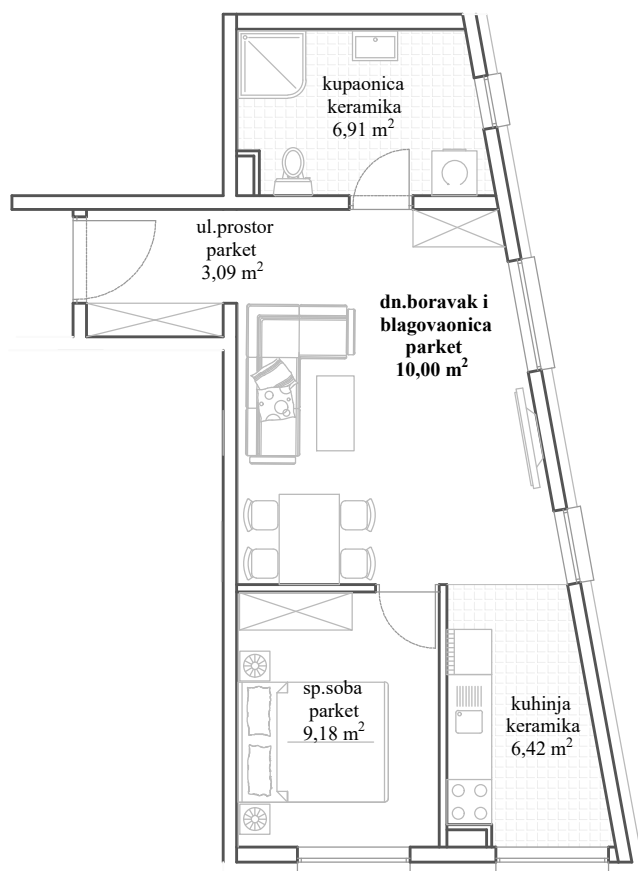

STAN 5
p= 45,16 m²

STAN S 5	
dn.boravak i blagovaonica	19,56
spavaća soba	9,18
kuhinja	6,42
kupaonica	6,91
ulazni prostor	3,09
Ukupno	45,16